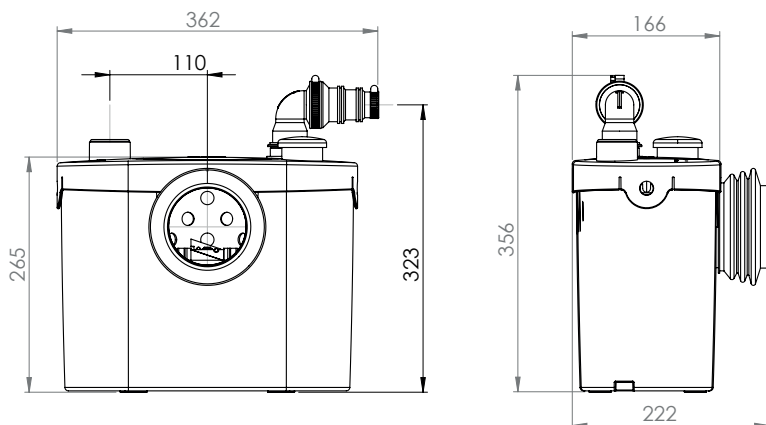

## BROYEUR PRO UP

**K70**  
**220-240 V - 50/60 Hz**  
**400 W - IP44 - 1,9A -**  
 **(class 1) - 5,4 Kg**  
**EN 12050-3**