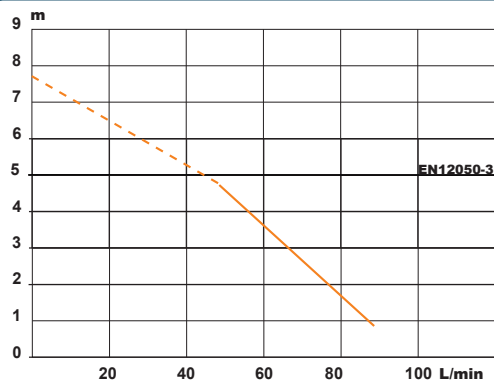

1

2

3

4

SANIPLUS UP

EN 12050-3
P 30
220-240 V - 50 Hz
400 W - IP44 - 1,9A
 **(class 1) - 6,4 Kg**

FRANCE

SOCIÉTÉ FRANÇAISE D'ASSAINISSEMENT
 41 bis avenue Bosquet - 75007 Paris
 Tél. +33 1 44 82 39 00
 Fax +33 1 44 82 39 01