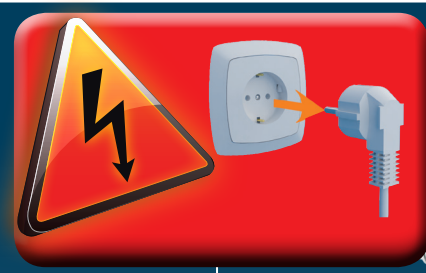

1

2

3

4

SANIPLUS UP

EN 12050-3
P 30
220-240 V - 50 Hz
400 W - IP44 - 1,9A
 **(class 1) - 6,4 Kg**

FRANCE

SOCIÉTÉ FRANÇAISE D'ASSAINISSEMENT
 41 bis avenue Bosquet - 75007 Paris
 Tél. +33 1 44 82 39 00
 Fax +33 1 44 82 39 01