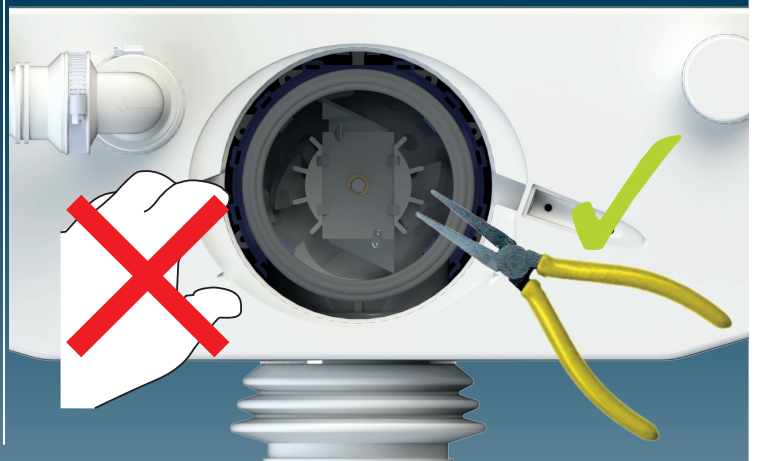

1

2

3

4

SANIPLUS UP

EN 12050-3
P 30
220-240 V - 50 Hz
400 W - IP44 - 1,9A
 **(class 1) - 6,4 Kg**

FRANCE

SOCIÉTÉ FRANÇAISE D'ASSAINISSEMENT
 41 bis avenue Bosquet - 75007 Paris
 Tél. +33 1 44 82 39 00
 Fax +33 1 44 82 39 01