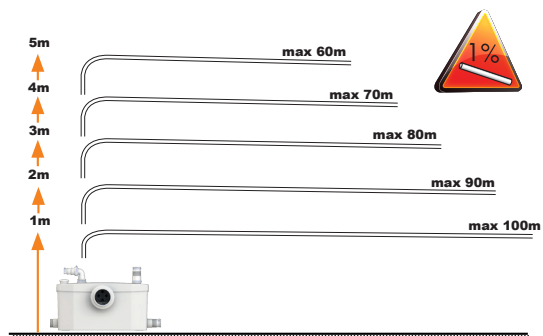

1

2

3

4

SANIPLUS UP

EN 12050-3
P 30
220-240 V - 50 Hz
400 W - IP44 - 1,9A
 **(class 1) - 6,4 Kg**

FRANCE

SOCIÉTÉ FRANÇAISE D'ASSAINISSEMENT
 41 bis avenue Bosquet - 75007 Paris
 Tél. +33 1 44 82 39 00
 Fax +33 1 44 82 39 01